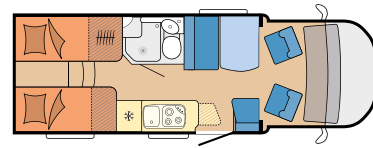

OPTIMA ONTOUR IC-LINE

T65 GE

HOBBY OPTIMA ONTOUR IC-LINE	T65 FL	T65 GE
Listenpreis Basismodell (CITROËN Jumper 2,2l BlueHDi 140, Euro 6d-Final, 103 kW/140 PS, mit Start-/Stopp-Technologie, CITROËN Tiefrahmen-Chassis Light 3.500 kg)	65.800,-	65.960,-
Leichtmetallfelgen 16", Original CITROËN	832,-	832,-
Bettverbreiterung inkl. Kaltschaummatratze und Leiter	-	262,-
Navigationssystem und Wifi-Mediacyber PIONEER mit Touchdisplay, Rückfahrkamera, Stellplatzdatenbank, Apple CarPlay und Android Auto	1.865,-	1.865,-
Vorbereitung Dachklimaanlage	84,-	84,-
Dachhaube DOMETIC SEITZ Midi-Heki 70 x 50 cm, mit Verdunkelung/Insektenschutz	490,-	490,-
Verdunkelungssystem REMIS für Front- und Seitenscheiben im Fahrerhaus	783,-	783,-
Rahmenfenster, ausstellbar, doppelt verglast und getönt	922,-	922,-
Anbaumarkise THULE OMNISTOR, Breite 400 cm, Ausfahrtiefe 250 cm	1.144,-	1.144,-
LCD-Bedienpanel TRUMA Combi CP Plus	75,-	75,-
Fahrer- und Beifahrersitz mit Wohnraumstoff bezogen	762,-	762,-
Gasdruckregler TRUMA DuoControl inkl. Umschaltautomatik, Crash-Sensor, Eis-Ex & Gasfilter	536,-	536,-
Gas-Außensteckdose	280,-	280,-
USB-Doppelladesteckdose, je 1x für Wohn- und Schlafbereich	128,-	128,-
Sonderoptik IC-LINE	199,-	199,-
Summe IC-LINE Mehrwertausstattung	8.100,-	8.362,-
Fracht und Brief (bundesweit gleich)	1.641,-	1.641,-
Listenpreis bei Einzelbezug (inkl. IC-LINE Mehrwertausstattung)	75.541,-	75.963,-
Sonderpreis HOBBY OPTIMA ONTOUR IC-LINE	72.890,-	73.290,-
Sie sparen*	2.651,-	2.673,-