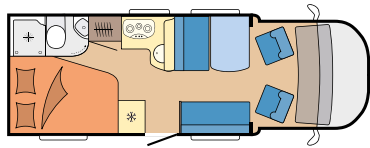

OPTIMA ONTOUR IC-LINE

T65 FL